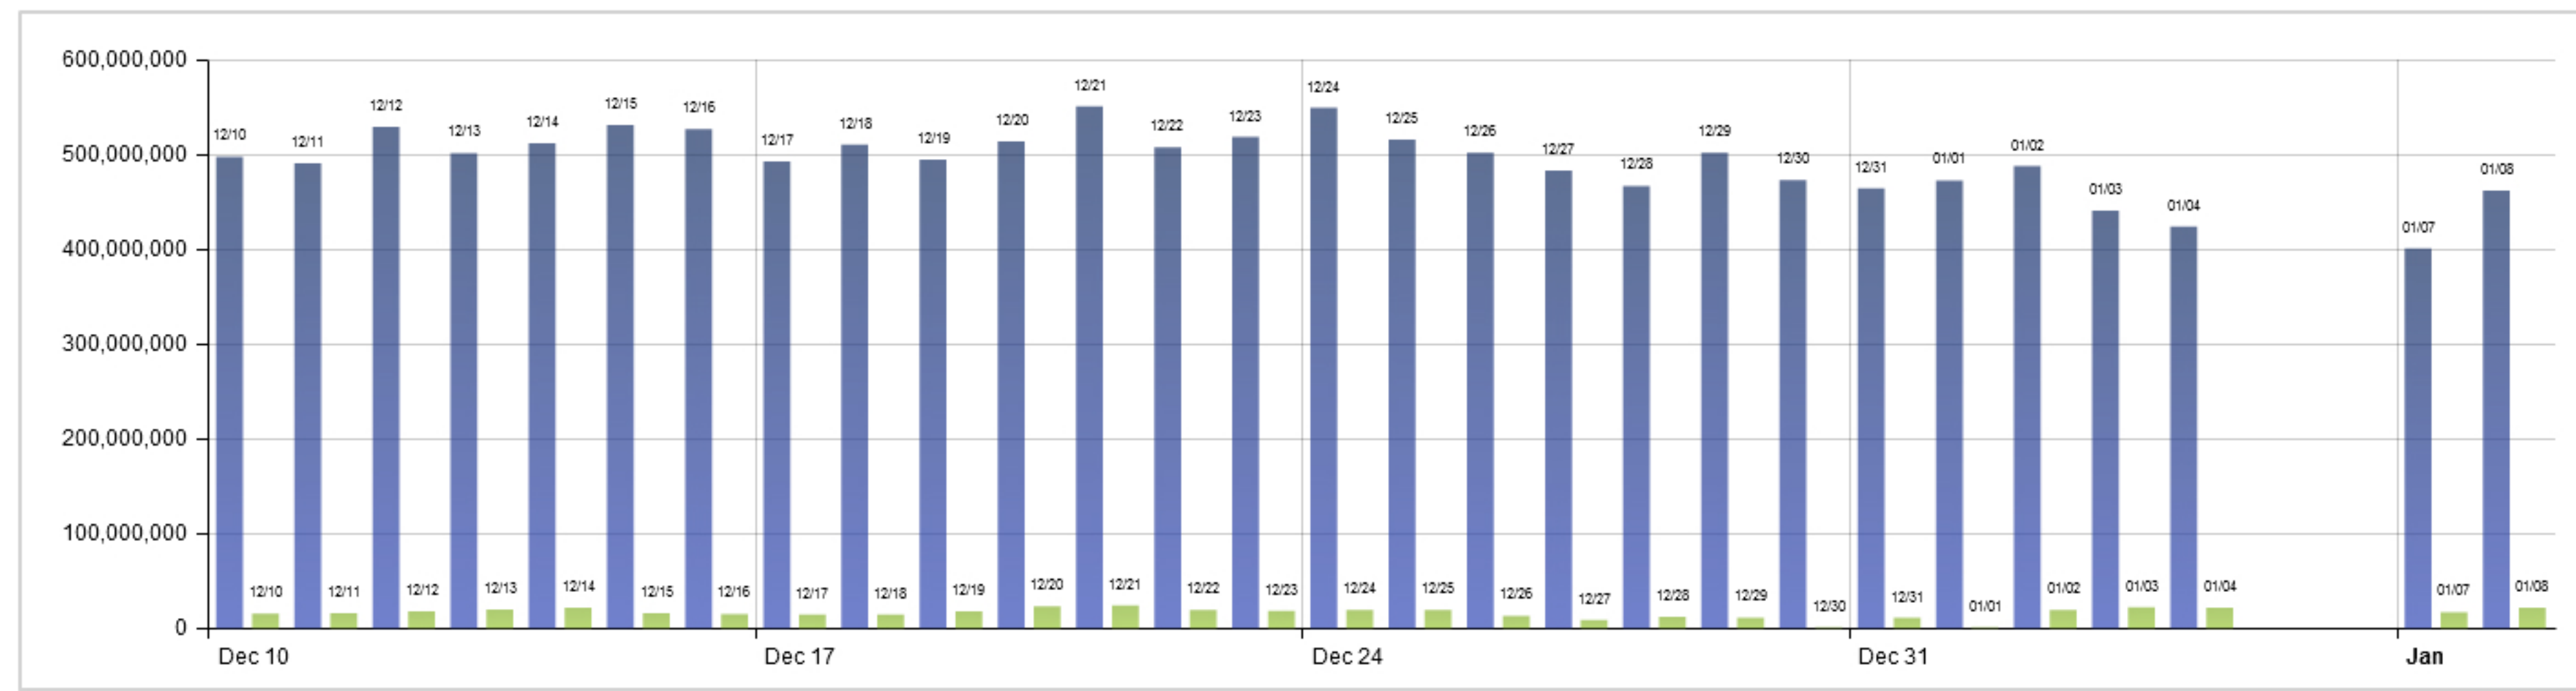

WINDSTOP - Last 30 Days

DNI

DNR

Signal Profile

- PCS
- INMAR
- MOIP
- VSAT
- HPCP
- PSTN
- DNI

★ Most Volume

★ Top 5 Techs