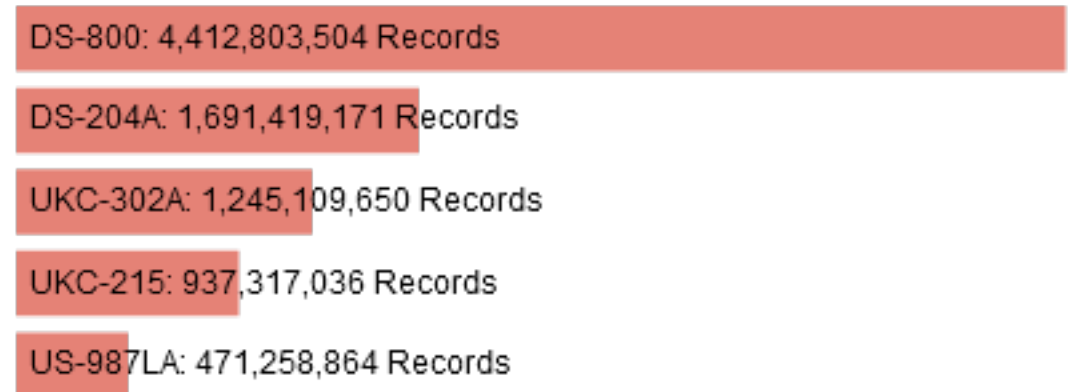

FOREIGN PARTNER - Last 30 Days

DNI

DNR

Signal Profile

- PCS
- INMAR
- MOIP
- HPCP
- VSAT
- PSTN
- DNI

★ Most Volume

★ Top 5 Techs