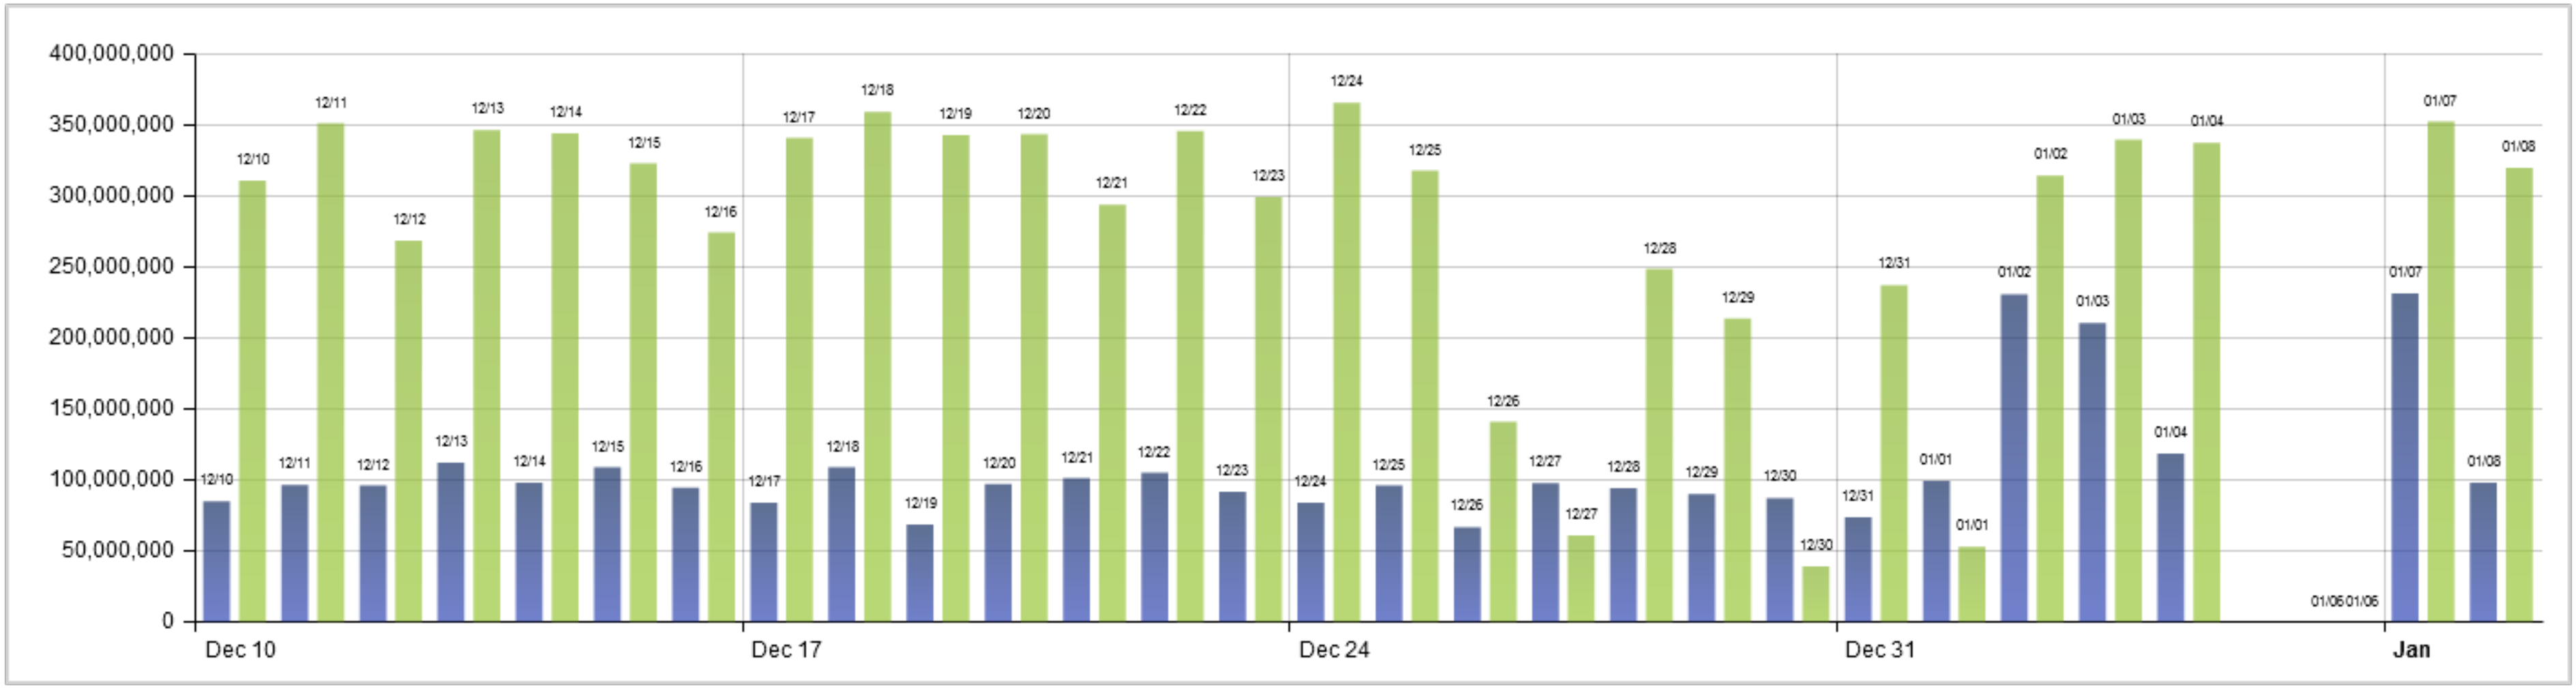

FOREIGN PARTNER - Last 30 Days

DNI

DNR

Signal Profile

- PCS
- INMAR
- MOIP
- HPCP
- VSAT
- PSTN
- DNI

★ Most Volume

★ Top 5 Techs